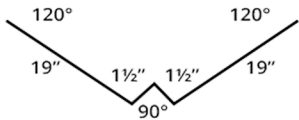

# TRIM

**Ridge Cap**

**Outside Corner**

**Residential Rake**

**Roof Starter**

**F&J**

**Fascia**

**Double Angle**

**J-Channel**

**W-Valley**

Specify color in or out

**Transition**

**End Wall**

**Side Wall**

**Gambrel Flashing**

**Wall Base**