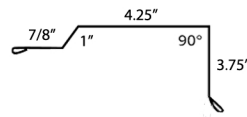

# TRIM

**Ridge Cap**

**Outside Corner**

**Residential Rake**

**Roof Starter**

**F&J**

**Fascia**

**Double Angle**

**J-Channel**

**W-Valley**

Specify color in or out

**Transition**

**End Wall**

**Side Wall**

**Gambrel Flashing**

**Wall Base**