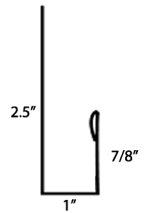

# TRIM

**Ridge Cap**

**Outside Corner**

**Residential Rake**

**Roof Starter**

**F&J**

**Fascia**

**Double Angle**

**J-Channel**

**W-Valley**

Specify color in or out

**Transition**

**End Wall**

**Side Wall**

**Gambrel Flashing**

**Wall Base**