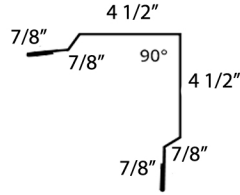

# TRIM

**Ridge Cap**

**Outside Corner**

**Residential Rake**

**Roof Starter**

**F&J**

**Fascia**

**Double Angle**

**J-Channel**

**W-Valley**

Specify color in or out

**Transition**

**End Wall**

**Side Wall**

**Gambrel Flashing**

**Wall Base**