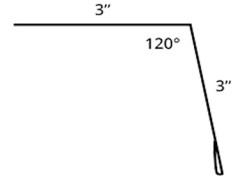

# TRIM

**Ridge Cap**

**Outside Corner**

**Residential Rake**

**Roof Starter**

**F&J**

**Fascia**

**Double Angle**

**J-Channel**

**W-Valley**

Specify color in or out

**Transition**

**End Wall**

**Side Wall**

**Gambrel Flashing**

**Wall Base**