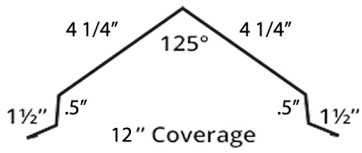

# TRIM

**Ridge Cap**

**Outside Corner**

**Residential Rake**

**Roof Starter**

**F&J**

**Fascia**

**Double Angle**

**J-Channel**

**W-Valley**

Specify color in or out

**Transition**

**End Wall**

**Side Wall**

**Gambrel Flashing**

**Wall Base**